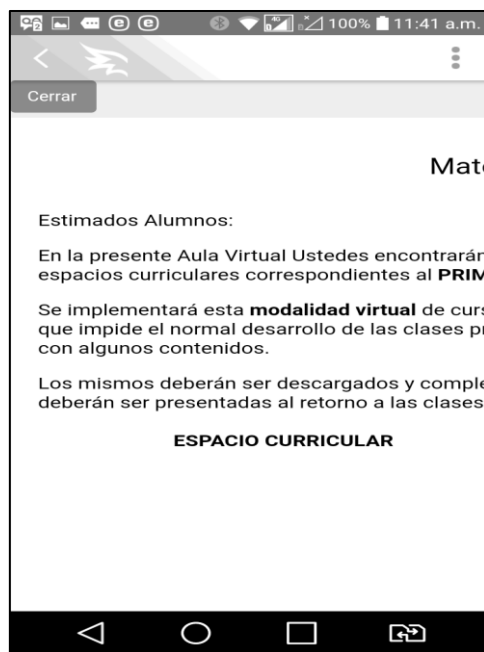

Ingresar al aula:

Al entrar a un aula verán en “Vista Alumno”.

Hay muchas funciones disponibles para realizar en las aulas, que se irán desarrollando cuando se creen aulas virtuales individuales por espacio. Por cuestiones de tiempo se implementó por Cursos pero sirve para tener una idea del trabajo en aulas virtuales.

ACCESO MEDIANTE UNA APP

Las mismas operaciones anteriormente descritas se pueden hacer mediante la APP “EDUCATIVA MOBILE”, disponible para Android y IOS. Desde Google Play se la puede descargar.

Educativa Mobile

e-ducativa S.A. Educación

★★★★★ 282

Todos

Esta app es compatible con tu dispositivo.

Agregar a la lista de deseos

Instalar