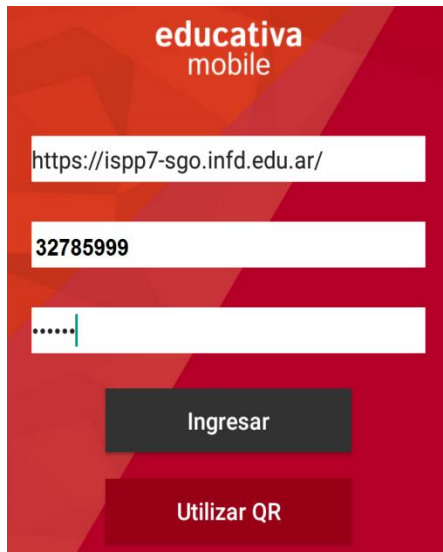

ACCESO MEDIANTE UNA APP

Las mismas operaciones anteriormente descritas se pueden hacer mediante la APP “EDUCATIVA MOBILE”, disponible para Android y IOS. Desde Google Play se la puede descargar.

Educativa Mobile

e-ducativa S.A. Educación

★★★★★ 282

Todos

Esta app es compatible con tu dispositivo.

Agregar a la lista de deseos

Instalar

- DATOS PARA EL LOGUEO EN LA APP:
1. Dirección web de la plataforma
 2. Usuario: alumnos_ispp7
 3. 123456