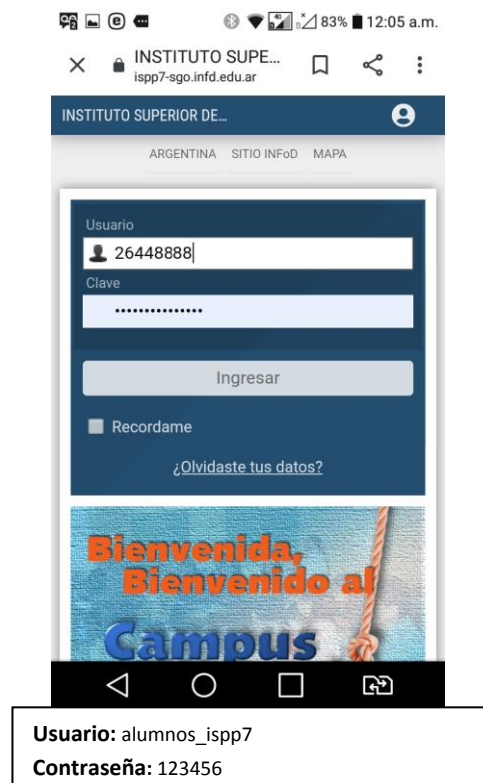

INSTITUTO SUPERIOR DEL PROFESORADO PROVINCIAL N° 7

Te invitamos a participar en el Campus Virtual, en este primer tutorial te indicamos el paso a paso para:

- ★ Ingresar a las aulas virtuales
- ★ Visualizar y enviar correos internos

Para acceder al Campus Virtual vas a colocar los siguientes datos

Buscar en Google: **ispp 7** y aparecerá dicha dirección entre los resultados.

Usuario: alumnos_ispp7
Contraseña: 123456

Desde aquí podrá salir del campus virtual

Aulas disponibles:

Al ingresar verán las todas las aulas virtuales disponibles en el campus. Deben ingresar en la que les corresponde por su curso.

AL FINAL DE LAS AULAS podrán verificar si recibieron mensajes desde algún alumno de los cursos en los que enseña: