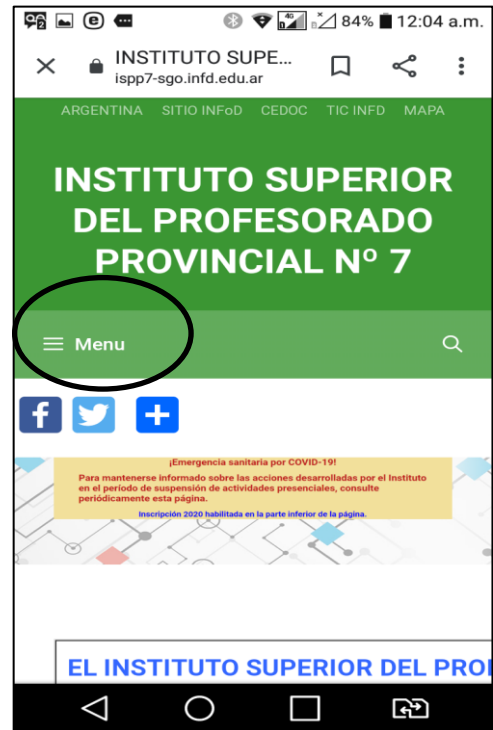

INSTITUTO SUPERIOR DEL PROFESORADO PROVINCIAL N° 7

Te invitamos a participar en el Campus Virtual, en este primer tutorial te indicamos el paso a paso para:

- ★ Ingresar a las aulas virtuales
- ★ Visualizar y enviar correos internos

Para acceder al Campus Virtual vas a colocar los siguientes datos

Buscar en Google: **ispp 7** y aparecerá dicha dirección entre los resultados.

Usuario: alumnos_ispp7
Contraseña: 123456

Desde aquí podrá salir del campus virtual