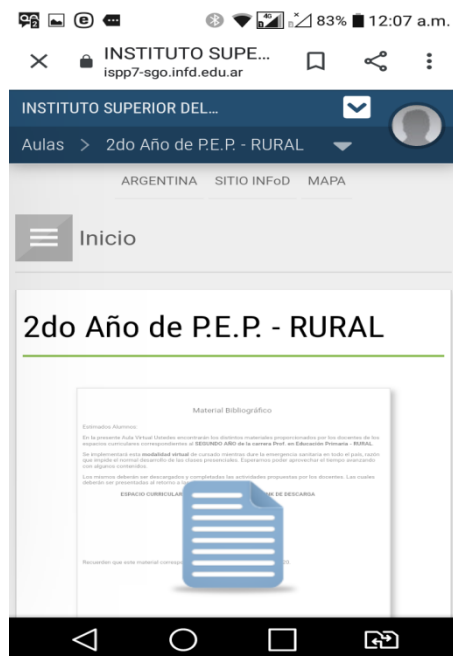

Ingresar al aula:

Al entrar a un aula verán en “Vista Alumno”.

Hay muchas funciones disponibles para realizar en las aulas, que se irán desarrollando cuando se creen aulas virtuales individuales por espacio. Por cuestiones de tiempo se implementó por Cursos pero sirve para tener una idea del trabajo en aulas virtuales.

ACCESO MEDIANTE UNA APP

Las mismas operaciones anteriormente descritas se pueden hacer mediante la APP “EDUCATIVA MOBILE”, disponible para Android y IOS. Desde Google Play se la puede descargar.

Educativa Mobile

e-ducativa S.A. Educación

★★★★★ 282

Todos

Esta app es compatible con tu dispositivo.

Agregar a la lista de deseos

Instalar