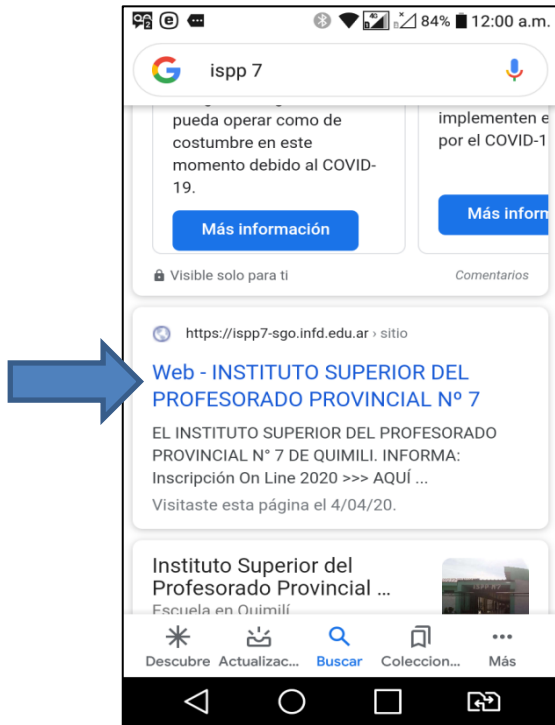

INSTITUTO SUPERIOR DEL PROFESORADO PROVINCIAL N° 7

Te invitamos a participar en el Campus Virtual, en este primer tutorial te indicamos el paso a paso para:

- ★ Ingresar a las aulas virtuales
- ★ Visualizar y enviar correos internos

Para acceder al Campus Virtual vas a colocar los siguientes datos

Buscar en Google: **ispp 7** y aparecerá dicha dirección entre los resultados.

Usuario: alumnos_ispp7
Contraseña: 123456

Desde aquí podrá salir del campus virtual

Aulas disponibles:

Al ingresar verán las todas las aulas virtuales disponibles en el campus. Deben ingresar en la que les corresponde por su curso.

AL FINAL DE LAS AULAS podrán verificar si recibieron mensajes desde algún alumno de los cursos en los que enseña: