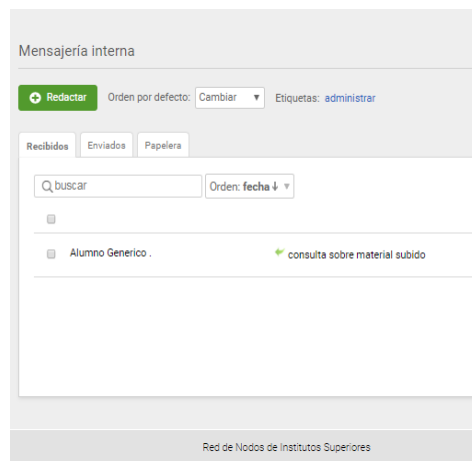

Para acceder al Campus Virtual vas a colocar los siguientes datos

Buscar en Google: **ispp 7** y aparecerá dicha dirección entre los resultados.

Usuario: alumnos_ispp7
Contraseña: 123456

Desde aquí podrá salir del campus virtual

Aulas disponibles:

Al ingresar verán las todas las aulas virtuales disponibles en el campus. Deben ingresar en la que les corresponde por su curso.

AL FINAL DE LAS AULAS podrán verificar si recibieron mensajes desde algún alumno de los cursos en los que enseña:

Clickeando sobre el mensaje, se abrirá la bandeja de entrada del correo interno de la plataforma, ver el mensaje o redactar uno.

Clickeando en REDACTAR, podrá enviar un mensaje a algún docente en particular. Clickear en el campo **PARA** y aparecerán los profesores disponibles para su curso. Es conveniente que indique su nombre en el cuerpo del mensaje, al final del mensaje.

Ingresar al aula:

Al entrar a un aula verán en “Vista Alumno”.

Hay muchas funciones disponibles para realizar en las aulas, que se irán desarrollando cuando se creen aulas virtuales individuales por espacio. Por cuestiones de tiempo se implementó por Cursos pero sirve para tener una idea del trabajo en aulas virtuales.