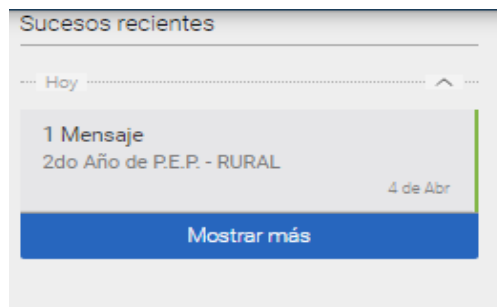

Para acceder al Campus Virtual vas a colocar los siguientes datos

Buscar en Google: **ispp 7** y aparecerá dicha dirección entre los resultados.

Usuario: alumnos_ispp7
Contraseña: 123456

Desde aquí podrá salir del campus virtual

Aulas disponibles:

Al ingresar verán las todas las aulas virtuales disponibles en el campus. Deben ingresar en la que les corresponde por su curso.

AL FINAL DE LAS AULAS podrán verificar si recibieron mensajes desde algún alumno de los cursos en los que enseña: