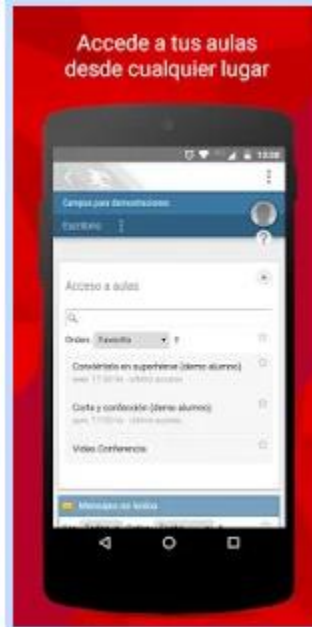

Aulas disponibles:

Al ingresar verán las todas las aulas virtuales disponibles en el campus. Deben ingresar en la que les corresponde por su curso.

AL FINAL DE LAS AULAS podrán verificar si recibieron mensajes desde algún alumno de los cursos en los que enseña:

ACCESO MEDIANTE UNA APP

Las mismas operaciones anteriormente descritas se pueden hacer mediante la APP “EDUCATIVA MOBILE”, disponible para Android y IOS. Desde Google Play se la puede descargar.

Educativa Mobile

e-ducativa S.A. Educación

★★★★★ 282

Todos

Esta app es compatible con tu dispositivo.

Agregar a la lista de deseos

Instalar

- DATOS PARA EL LOGUEO EN LA APP:
1. Dirección web de la plataforma
 2. Usuario: alumnos_ispp7
 3. 123456