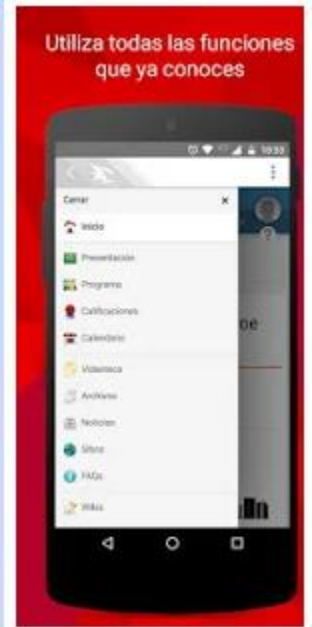

ACCESO MEDIANTE UNA APP

Las mismas operaciones anteriormente descritas se pueden hacer mediante la APP “EDUCATIVA MOBILE”, disponible para Android y IOS. Desde Google Play se la puede descargar.

Educativa Mobile

e-ducativa S.A. Educación

★★★★★ 282

Todos

Esta app es compatible con tu dispositivo.

Agregar a la lista de deseos

Instalar

- DATOS PARA EL LOGUEO EN LA APP:
1. Dirección web de la plataforma
 2. Usuario: alumnos_ispp7
 3. 123456